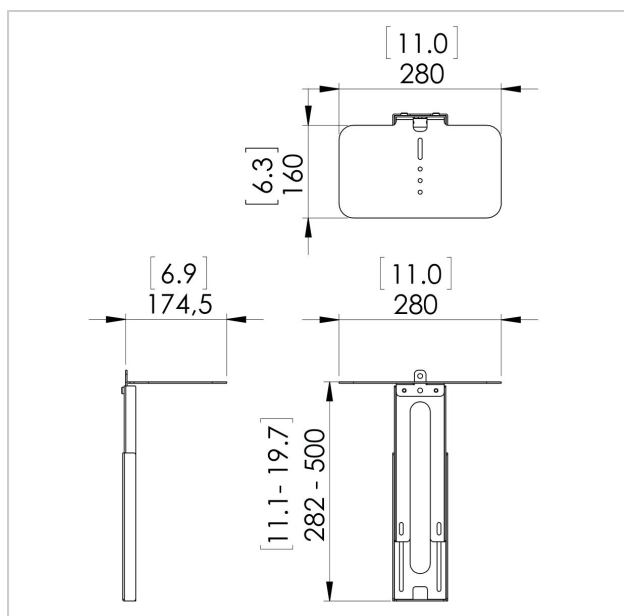

PVA 5050 Полка для АВ-оборудования

Артикул (SKU)
Цвет

7015050
Черный

Благодаря креплению PVA 5050 камера для видеоконференций и/или громкоговоритель могут быть установлены на любую крепежную планку серии Connect-it. PVA 5050 также подходит для любого решения потолочного, настенного и напольного монтажа Connect-it. Например, PVA 5050 подходит для использования с мебелью для видеоконференций Vogel's, напольными стендами и тележками Connect-it.

Благодаря данному креплению камера или громкоговоритель размещаются над или под дисплеем. Причем не обязательно строго по центру - можно смещать его влево или вправо, что обеспечивает большую гибкость решения. Например, при использовании двух дисплеев держатель может быть установлен над/под левым или правым дисплеем или по центру. Модель подходит для дисплеев диагональю 40-55 дюймов. Для более крупных дисплеев рекомендуется использовать PVA 5070.

PVA 5050 Полка для АВ-оборудования

www.vogels.com

VOGEL'S HOLDING BV 2019 (c) Все права защищены.
Возможны опечатки и изменение технических параметров и цен.

Дата: 2019-05-17

Характеристики

Номер типа изделия	PVA 5050
Артикул (SKU)	7015050
Цвет	Черный
Код EAN отдельной коробки	8712285329128
Высота	282
Глубина	174
Гарантия	5 лет
Макс. весовая нагрузка (кг)	10
Макс. размер экрана (дюймов)	55
Мин. размер экрана (дюймов)	40